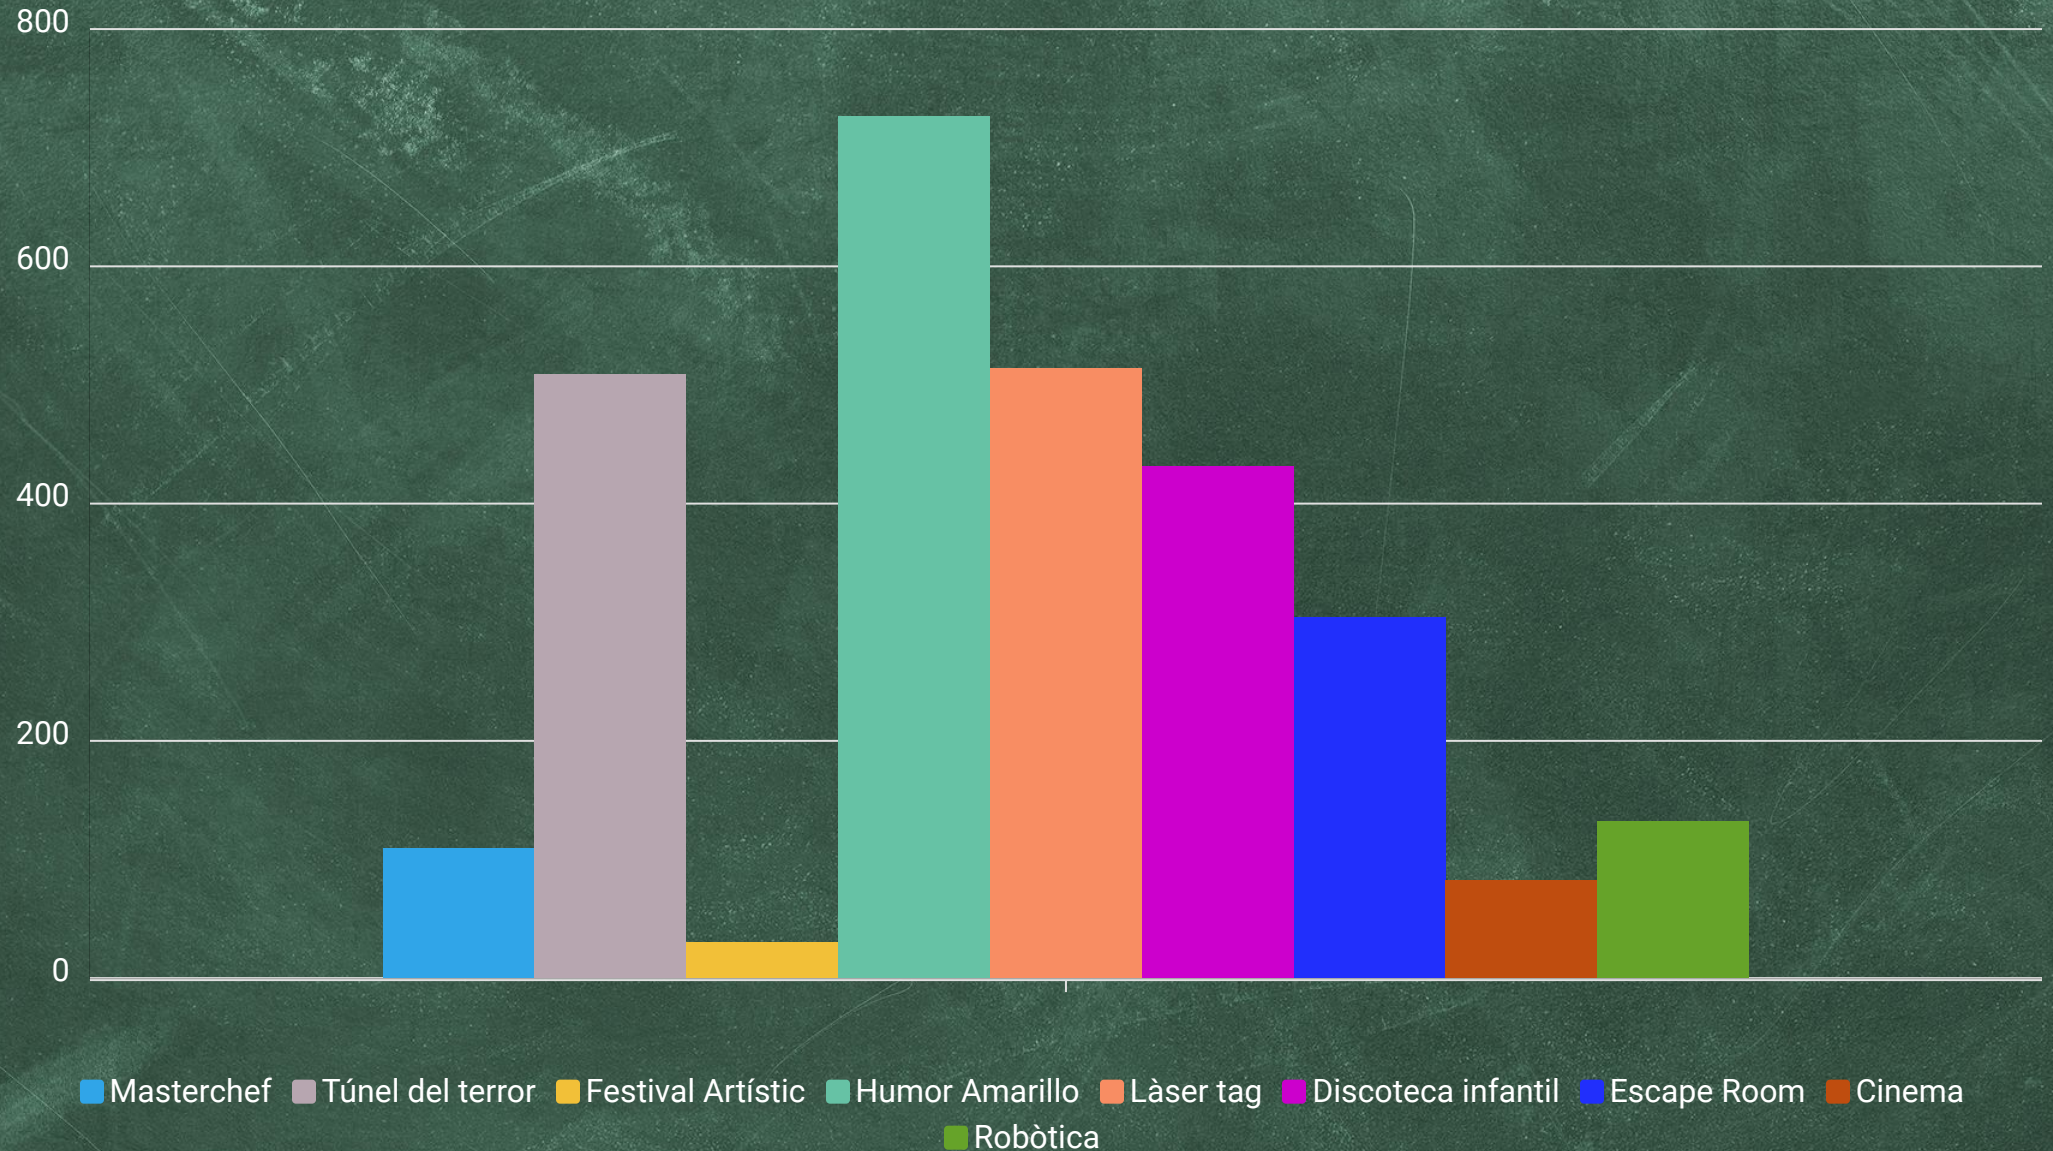

ESCOLA PALAU D'ATMELLA

ESCOLA CAN PARERA

- Votants
- Absències

ESCOLA MARINADA

- Votants
- Absències

ESCOLA SANT SADURNÍ

ESCOLA MOGENT

RESULTATS PER ESCOLES

02- ESCOLA PALAU D'ATMELLA

03- ESCOLA CAN PARERA

04 - ESCOLA MARINADA

05- ESCOLA SANT SADURNI

06- ESCOLA MOGENT

Masterchef Túnel del terror Festival Artístic Humor Amarillo Làser tag Discoteca infantil Escape Room Cinema Robòtica

RESULTATS FINALS

- Votants
- Absències

CENS TOTAL

RESULTATS FINALS

PROPOSTES GUANYADORES

LÀSER TAG

HUMOR
AMARILLO

TÚNEL
DEL
TERROR

DISCOTECA
INFANTIL

ESCAPE ROOM

CALENDARITZACIÓ

PROPOSTA	JUNY	JULIOL	AGOST	SETEMBRE	OCTUBRE	NOVEMBRE	DESEMBRE	GENER
Làser Tag			NO				X	
Humor Amarillo		X	NO					
Túnel del Terror			NO		X			
Discoteca Infantil			NO				X	
Escape Room			NO			X		