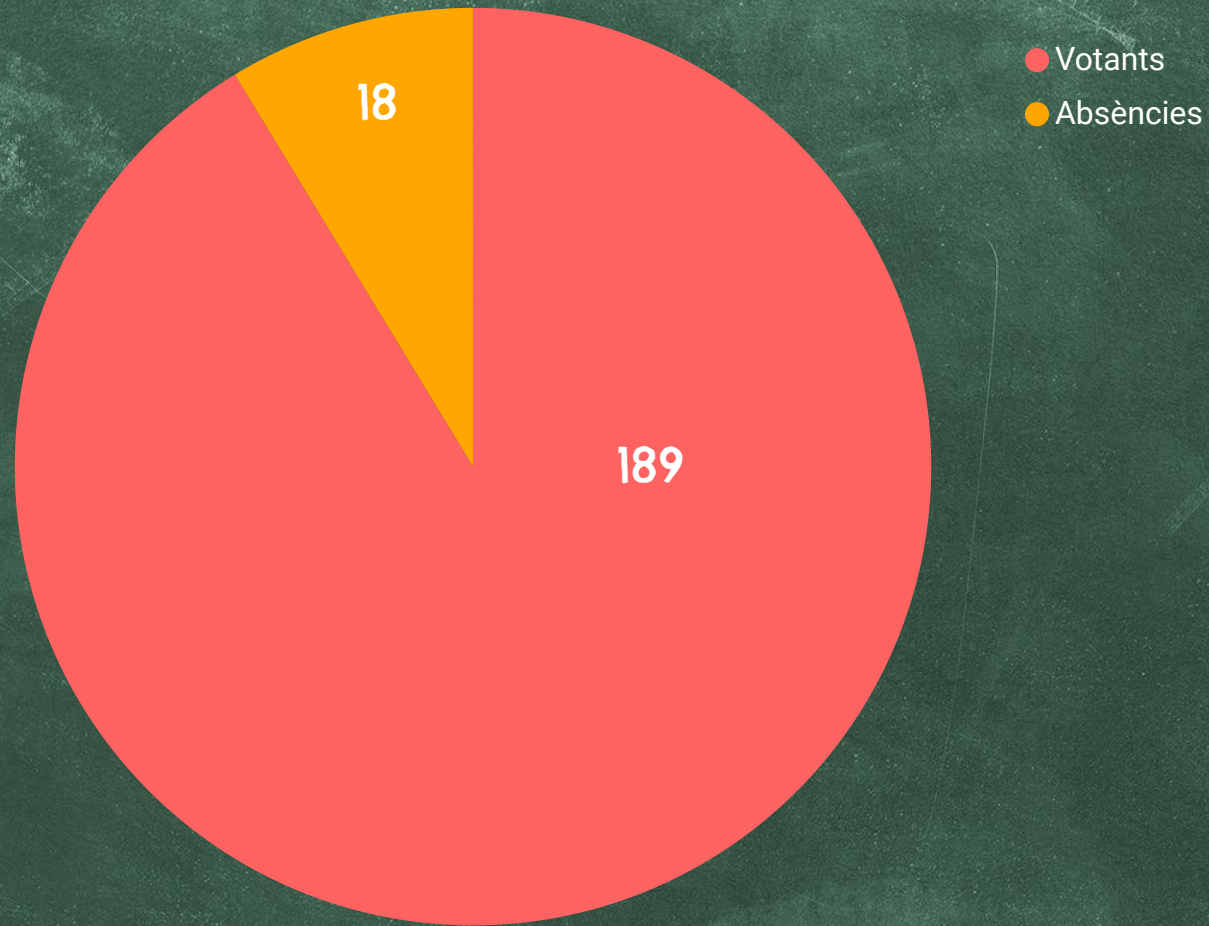

ESCOLA PALAU D'ATMELLA

ESCOLA CAN PARERA

- Votants
- Absències

ESCOLA MARINADA

- Votants
- Absències

ESCOLA SANT SADURNÍ

ESCOLA MOGENT

RESULTATS PER ESCOLES

02- ESCOLA PALAU D'ATMELLA

03- ESCOLA CAN PARERA

04 - ESCOLA MARINADA

05- ESCOLA SANT SADURNI

06- ESCOLA MOGENT

Masterchef Túnel del terror Festival Artístic Humor Amarillo Làser tag Discoteca infantil Escape Room Cinema Robòtica

RESULTATS FINALS

- Votants
- Absències

CENS TOTAL

RESULTATS FINALS

PROPOSTES GUANYADORES

LÀSER TAG

HUMOR
AMARILLO

TÚNEL
DEL
TERROR

DISCOTECA
INFANTIL

ESCAPE ROOM

CALENDARITZACIÓ

PROPOSTA	JUNY	JULIOL	AGOST	SETEMBRE	OCTUBRE	NOVEMBRE	DESEMBRE	GENER
Làser Tag			NO				X	
Humor Amarillo		X	NO					
Túnel del Terror			NO		X			
Discoteca Infantil			NO				X	
Escape Room			NO			X		