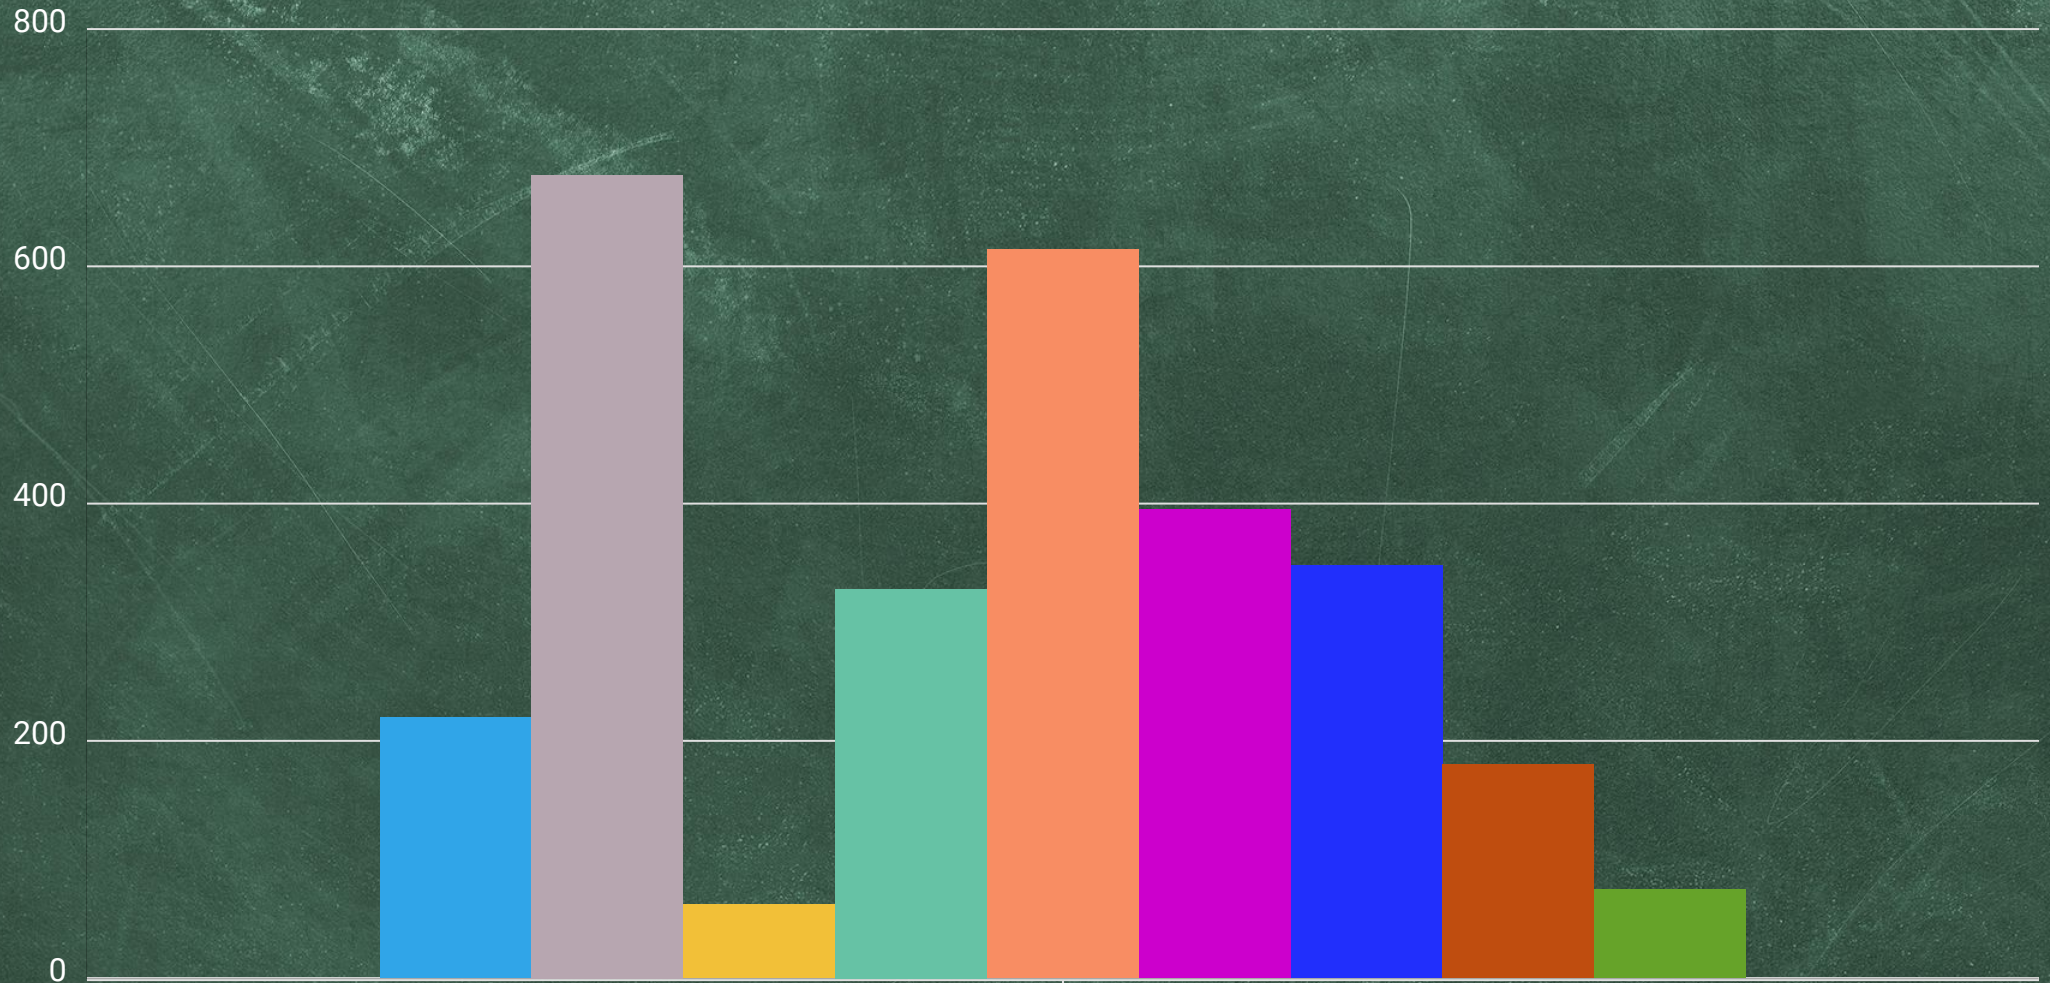

02- ESCOLA PALAU D'ATMELLA

03- ESCOLA CAN PARERA

04 - ESCOLA MARINADA

05- ESCOLA SANT SADURNI

06- ESCOLA MOGENT

Masterchef Túnel del terror Festival Artístic Humor Amarillo Làser tag Discoteca infantil Escape Room Cinema Robòtica

RESULTATS FINALS

- Votants
- Absències

CENS TOTAL

RESULTATS FINALS

PROPOSTES GUANYADORES

LÀSER TAG

HUMOR
AMARILLO

TÚNEL
DEL
TERROR

DISCOTECA
INFANTIL

ESCAPE ROOM

CALENDARITZACIÓ

PROPOSTA	JUNY	JULIOL	AGOST	SETEMBRE	OCTUBRE	NOVEMBRE	DESEMBRE	GENER
Làser Tag			NO				X	
Humor Amarillo		X	NO					
Túnel del Terror			NO		X			
Discoteca Infantil			NO				X	
Escape Room			NO			X		