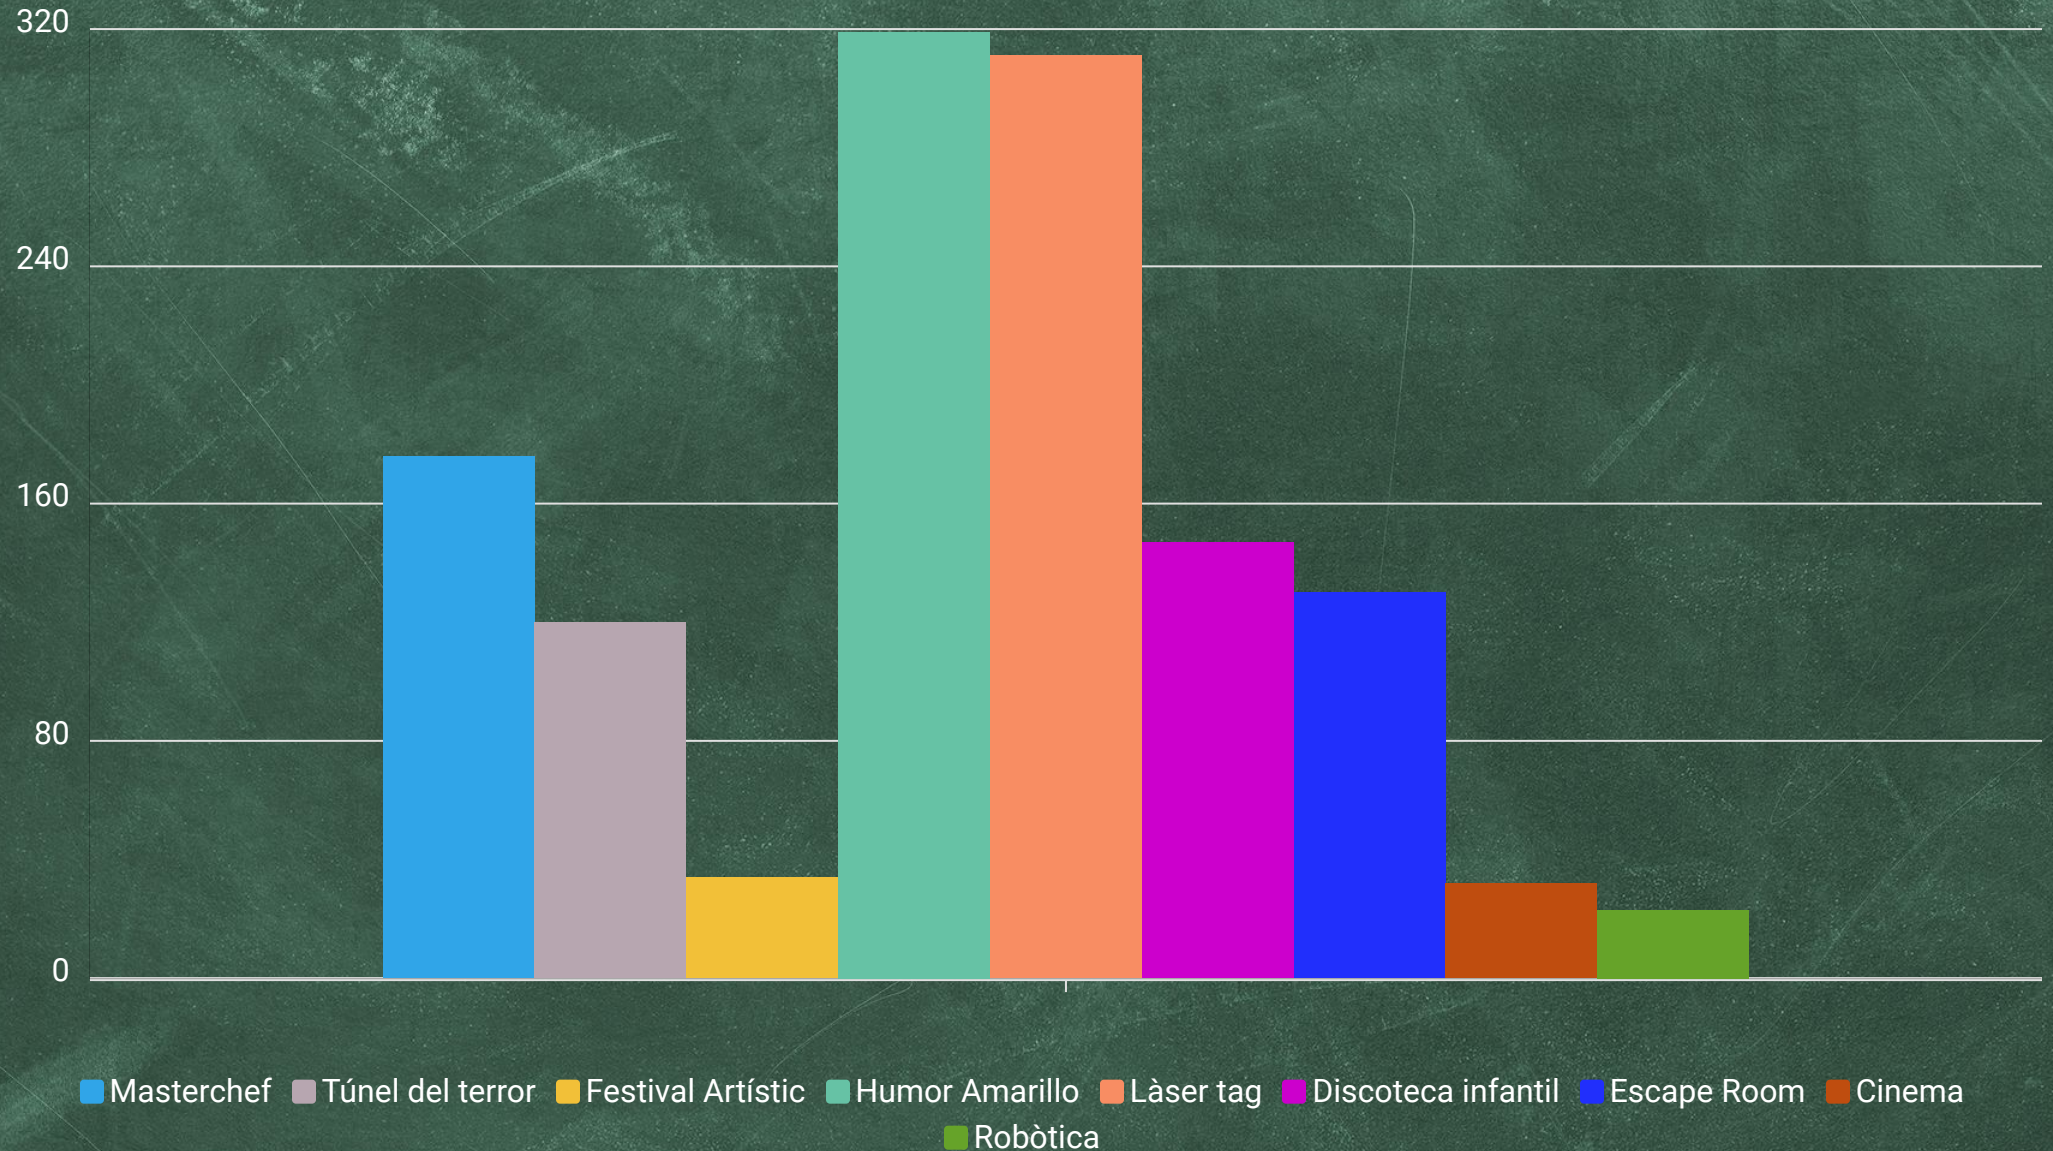

02- ESCOLA PALAU D'ATMELLA

03- ESCOLA CAN PARERA

04 - ESCOLA MARINADA

05- ESCOLA SANT SADURNI

06- ESCOLA MOGENT

Masterchef Túnel del terror Festival Artístic Humor Amarillo Làser tag Discoteca infantil Escape Room Cinema Robòtica

RESULTATS FINALS

- Votants
- Absències

CENS TOTAL

RESULTATS FINALS

PROPOSTES GUANYADORES

LÀSER TAG

HUMOR
AMARILLO

TÚNEL
DEL
TERROR

DISCOTECA
INFANTIL

ESCAPE ROOM

CALENDARITZACIÓ

PROPOSTA	JUNY	JULIOL	AGOST	SETEMBRE	OCTUBRE	NOVEMBRE	DESEMBRE	GENER
Làser Tag			NO				X	
Humor Amarillo		X	NO					
Túnel del Terror			NO		X			
Discoteca Infantil			NO				X	
Escape Room			NO			X		