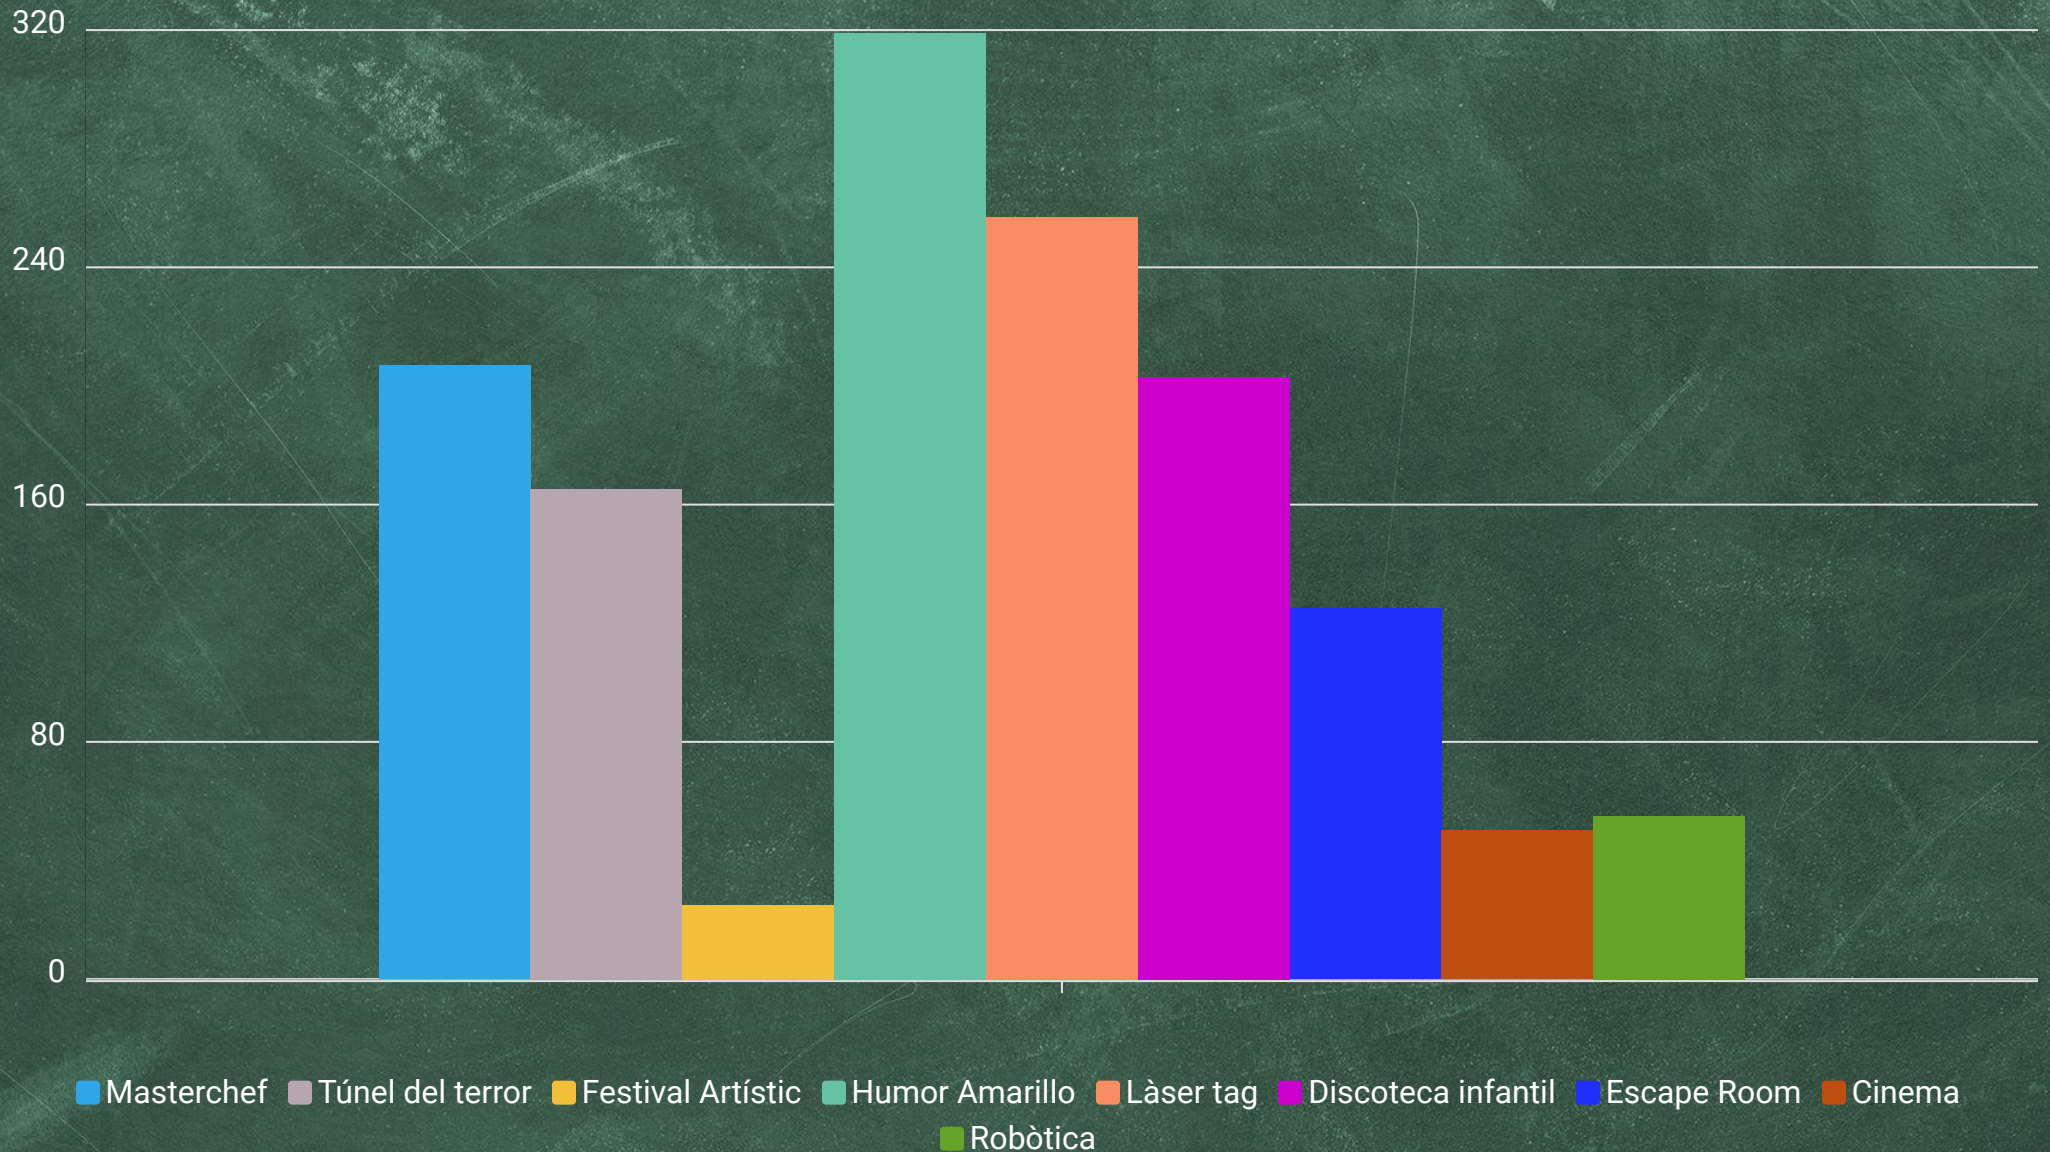

ESCOLA PALAU D'ATMELLA

ESCOLA CAN PARERA

- Votants
- Absències

ESCOLA MARINADA

- Votants
- Absències

ESCOLA SANT SADURNÍ

ESCOLA MOGENT

RESULTATS PER ESCOLES

02- ESCOLA PALAU D'ATMELLA

03- ESCOLA CAN PARERA

04 - ESCOLA MARINADA

05- ESCOLA SANT SADURNI

06- ESCOLA MOGENT

Masterchef Túnel del terror Festival Artístic Humor Amarillo Làser tag Discoteca infantil Escape Room Cinema Robòtica

RESULTATS FINALS

- Votants
- Absències

CENS TOTAL

RESULTATS FINALS

PROPOSTES GUANYADORES

LÀSER TAG

HUMOR
AMARILLO

TÚNEL
DEL
TERROR

DISCOTECA
INFANTIL

ESCAPE ROOM

CALENDARITZACIÓ

PROPOSTA	JUNY	JULIOL	AGOST	SETEMBRE	OCTUBRE	NOVEMBRE	DESEMBRE	GENER
Làser Tag			NO				X	
Humor Amarillo		X	NO					
Túnel del Terror			NO		X			
Discoteca Infantil			NO				X	
Escape Room			NO			X		