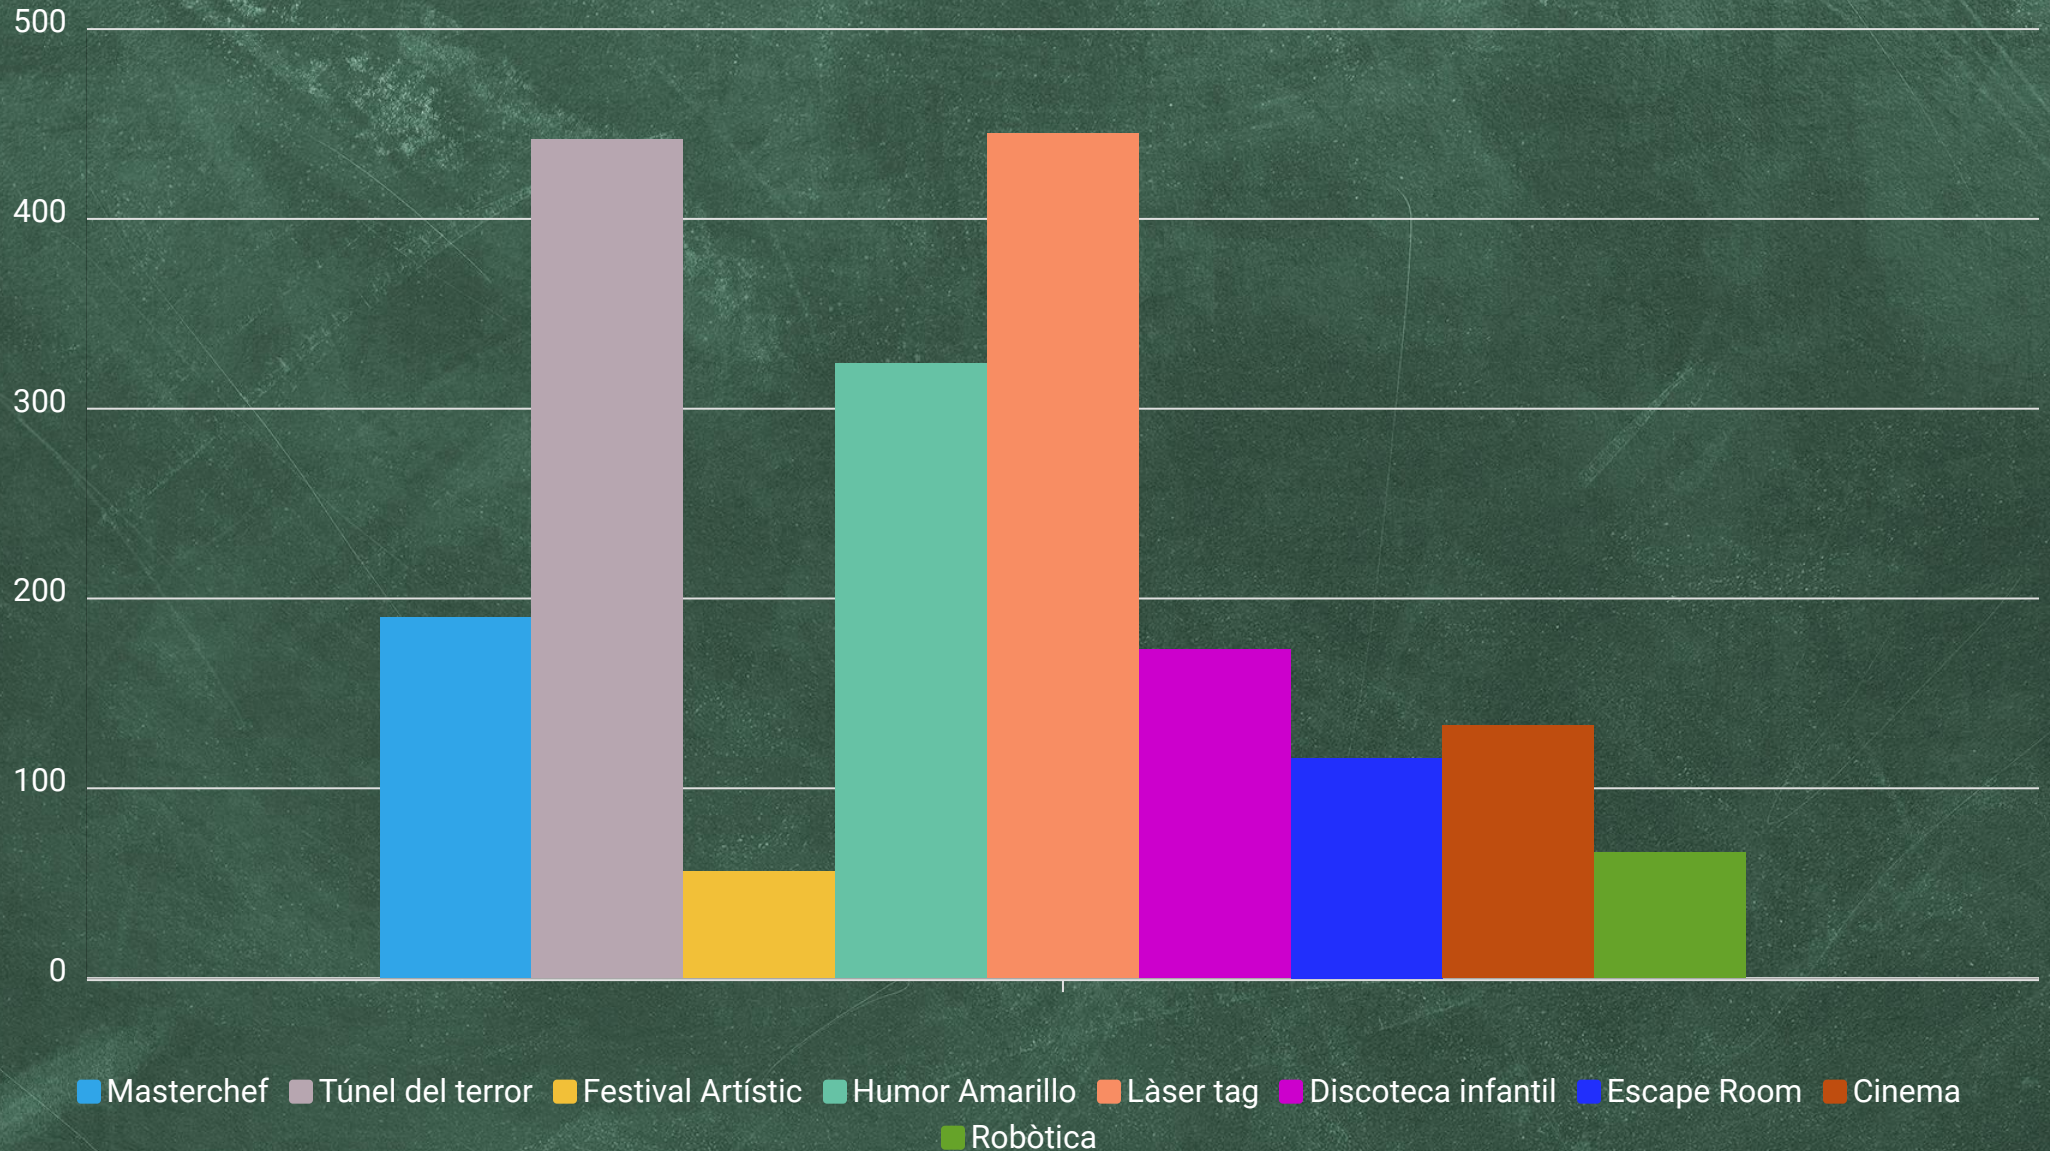

ESCOLA PALAU D'ATMELLA

ESCOLA CAN PARERA

- Votants
- Absències

ESCOLA MARINADA

- Votants
- Absències

ESCOLA SANT SADURNÍ

ESCOLA MOGENT

RESULTATS PER ESCOLES

02- ESCOLA PALAU D'ATMELLA

03- ESCOLA CAN PARERA

04 - ESCOLA MARINADA

05- ESCOLA SANT SADURNI

06- ESCOLA MOGENT

Masterchef Túnel del terror Festival Artístic Humor Amarillo Làser tag Discoteca infantil Escape Room Cinema Robòtica

RESULTATS FINALS

- Votants
- Absències

CENS TOTAL

RESULTATS FINALS

PROPOSTES GUANYADORES

LÀSER TAG

HUMOR
AMARILLO

TÚNEL
DEL
TERROR

DISCOTECA
INFANTIL

ESCAPE ROOM

CALENDARITZACIÓ

PROPOSTA	JUNY	JULIOL	AGOST	SETEMBRE	OCTUBRE	NOVEMBRE	DESEMBRE	GENER
Làser Tag			NO				X	
Humor Amarillo		X	NO					
Túnel del Terror			NO		X			
Discoteca Infantil			NO				X	
Escape Room			NO			X		