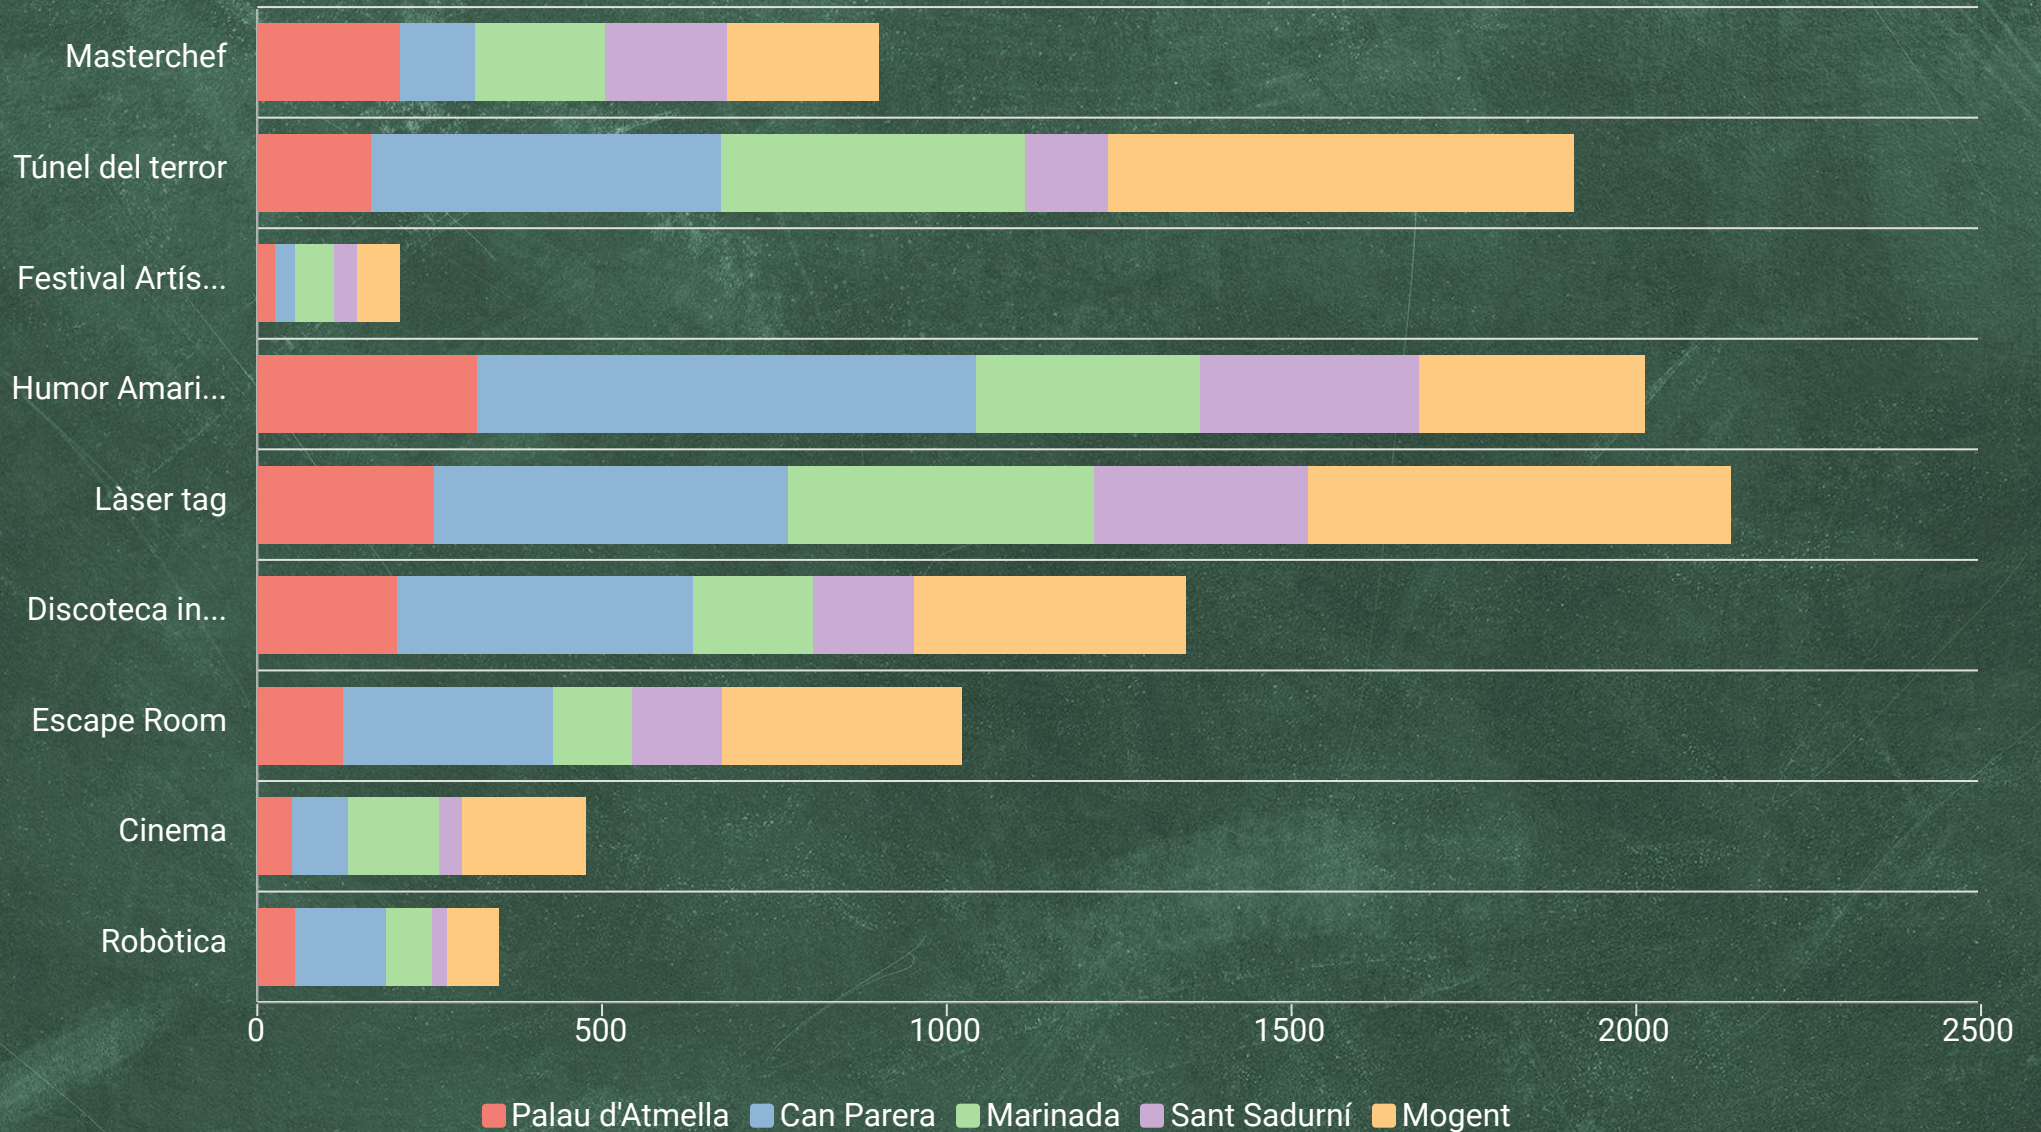

02- ESCOLA PALAU D'ATMELLA

03- ESCOLA CAN PARERA

04 - ESCOLA MARINADA

05- ESCOLA SANT SADURNI

06- ESCOLA MOGENT

Masterchef Túnel del terror Festival Artístic Humor Amarillo Làser tag Discoteca infantil Escape Room Cinema Robòtica

RESULTATS FINALS

- Votants
- Absències

CENS TOTAL

RESULTATS FINALS

PROPOSTES GUANYADORES

LÀSER TAG

HUMOR
AMARILLO

TÚNEL
DEL
TERROR

DISCOTECA
INFANTIL

ESCAPE ROOM

CALENDARITZACIÓ

PROPOSTA	JUNY	JULIOL	AGOST	SETEMBRE	OCTUBRE	NOVEMBRE	DESEMBRE	GENER
Làser Tag			NO				X	
Humor Amarillo		X	NO					
Túnel del Terror			NO		X			
Discoteca Infantil			NO				X	
Escape Room			NO			X		