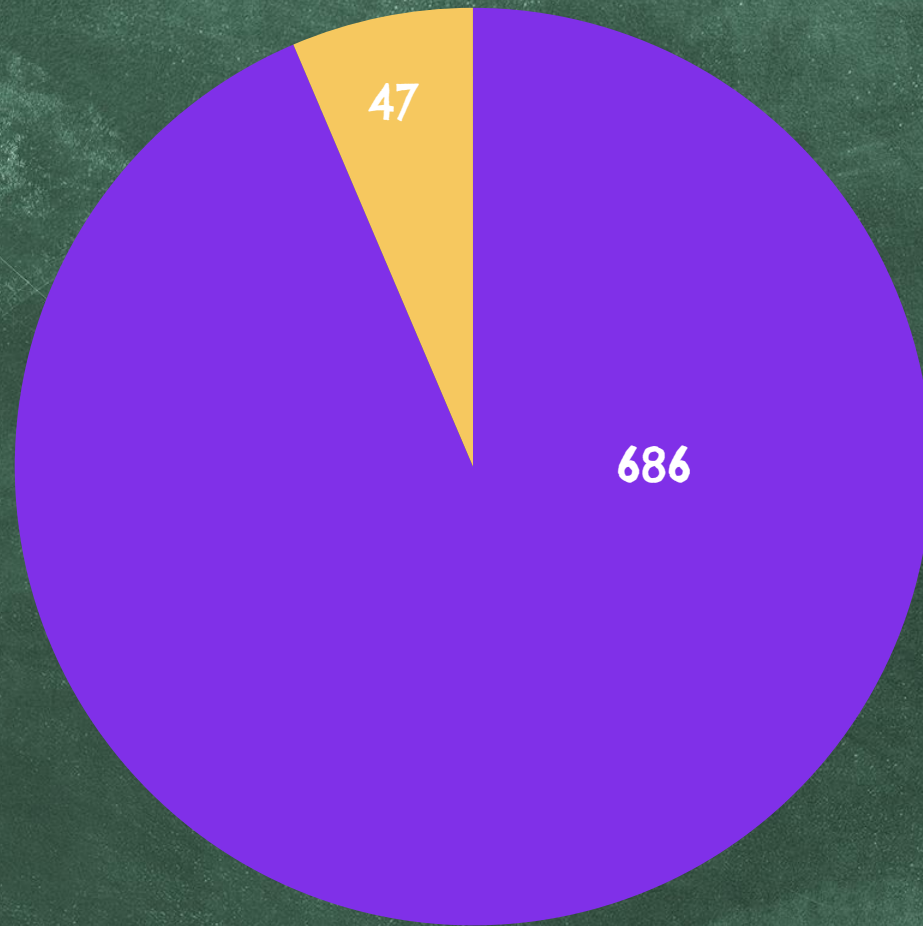

02- ESCOLA PALAU D'ATMELLA

03- ESCOLA CAN PARERA

04 - ESCOLA MARINADA

05- ESCOLA SANT SADURNI

06- ESCOLA MOGENT

Masterchef Túnel del terror Festival Artístic Humor Amarillo Làser tag Discoteca infantil Escape Room Cinema Robòtica

RESULTATS FINALS

- Votants
- Absències

CENS TOTAL

RESULTATS FINALS

PROPOSTES GUANYADORES

LÀSER TAG

HUMOR
AMARILLO

TÚNEL
DEL
TERROR